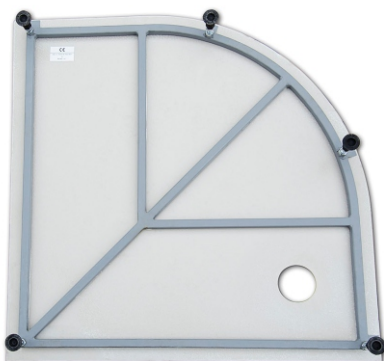

POROVNÁNÍ KVALITY ZBOŽÍ

KOMPONENTY BRILIANT

madlo: Leštěný chrom,
plast
váha: 16 g (obě madla)

BĚŽNĚ DOSTUPNÉ KOMPONENTY

madlo: satin pochromovaný,
plast
váha 0,04 g (obě madla)

KOLEČKA
dvoupojezdová kolečka, ve
vrchní, i spodní části dveří,
průměr: 23 mm

KOLEČKA
jednoupojezdové kolečka
ve vrchní, i spodní
části dveří
průměr: 19 mm

OBLOUK
leštěný ALU
hloubka: 5,4 cm
hliníkové úchyty rámu

OBLOUK
tmavě šedý ALU
hloubka 4,6 cm
plastové úchyty rámu

BOČNÍ RÁM
šířka rámu: 4 cm
hloubka: 2,4 cm

BOČNÍ RÁM
šířka rámu: 5 cm
hloubka: 2 cm

POROVNÁNÍ KVALITY ZBOŽÍ

KOMPONENTY BRILIANT

profil: 2,4 cm
šířka: 4 cm
tloušťka: 1 mm

BĚŽNĚ DOSTUPNÉ KOMPONENTY

profil: 2 cm
šířka: 5 cm
tloušťka: 1 mm

panel: laminát
šířka: 6 cm
možnost výběru barev

panel: plast
šířka: 4 cm

sklo: super bílé
tloušťka skla: 6 mm

sklo: zeleno-bílé
tloušťka skla: 5 mm

vanička: litý mramor
-přesné pevné provedení
-masováková konstrukce
-možnost výběru barev
vaničky

vanička: ABS laminát
-zalisovaná jeklovina
-plastové nožičky
-nerovnost okrajů -
odchlipování od zdi