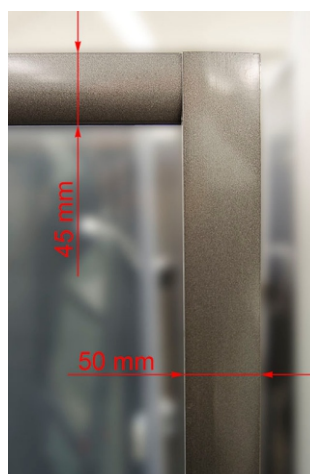

POROVNÁNÍ KVALITY ZBOŽÍ

KOMPONENTY BRILIANT

madlo: Leštěný chrom,
plast
váha: 16 g (obě madla)

BĚŽNĚ DOSTUPNÉ KOMPONENTY

madlo: satin pochromovaný,
plast
váha 0,04 g (obě madla)

KOLEČKA
dvoupojezdová kolečka, ve
vrchní, i spodní části dveří,
průměr: 23 mm

KOLEČKA
jednoupojezdové kolečka
ve vrchní, i spodní
části dveří
průměr: 19 mm

OBLOUK
leštěný ALU
hloubka: 5,4 cm
hliníkové úchyty rámu

OBLOUK
tmavě šedý ALU
hloubka 4,6 cm
plastové úchyty rámu

BOČNÍ RÁM
šířka rámu: 4 cm
hloubka: 2,4 cm

BOČNÍ RÁM
šířka rámu: 5 cm
hloubka: 2 cm

POROVNÁNÍ KVALITY ZBOŽÍ

KOMPONENTY BRILIANT

profil: 2,4 cm
šířka: 4 cm
tloušťka: 1 mm

BĚŽNĚ DOSTUPNÉ KOMPONENTY

profil: 2 cm
šířka: 5 cm
tloušťka: 1 mm

panel: laminát
šířka: 6 cm
možnost výběru barev

panel: plast
šířka: 4 cm

sklo: super bílé
tloušťka skla: 6 mm

sklo: zeleno-bílé
tloušťka skla: 5 mm

vanička: litý mramor
-přesné pevné provedení
-masováková konstrukce
-možnost výběru barev
vaničky

vanička: ABS laminát
-zalisovaná jeklovina
-plastové nožičky
-nerovnost okrajů -
odchlipování od zdi