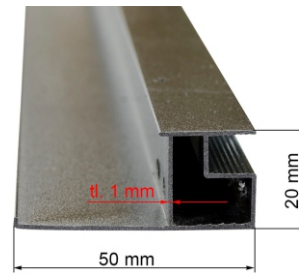

POROVNÁNÍ KVALITY ZBOŽÍ

KOMPONENTY BRILIANT

madlo: Leštěný chrom,
plast
váha: 16 g (obě madla)

BĚŽNĚ DOSTUPNÉ KOMPONENTY

madlo: satin pochromovaný,
plast
váha 0,04 g (obě madla)

KOLEČKA
dvoupojezdová kolečka, ve
vrchní, i spodní části dveří,
průměr: 23 mm

KOLEČKA
jednoupojezdové kolečka
ve vrchní, i spodní
části dveří
průměr: 19 mm

OBLOUK
leštěný ALU
hloubka: 5,4 cm
hliníkové úchyty rámu

OBLOUK
tmavě šedý ALU
hloubka 4,6 cm
plastové úchyty rámu

BOČNÍ RÁM
šířka rámu: 4 cm
hloubka: 2,4 cm

BOČNÍ RÁM
šířka rámu: 5 cm
hloubka: 2 cm

POROVNÁNÍ KVALITY ZBOŽÍ

KOMPONENTY BRILIANT

profil: 2,4 cm
šířka: 4 cm
tloušťka: 1 mm

BĚŽNĚ DOSTUPNÉ KOMPONENTY

profil: 2 cm
šířka: 5 cm
tloušťka: 1 mm

panel: laminát
šířka: 6 cm
možnost výběru barev

panel: plast
šířka: 4 cm

sklo: super bílé
tloušťka skla: 6 mm

sklo: zeleno-bílé
tloušťka skla: 5 mm

vanička: litý mramor
-přesné pevné provedení
-masováková konstrukce
-možnost výběru barev
vaničky

vanička: ABS laminát
-zalisovaná jeklovina
-plastové nožičky
-nerovnost okrajů -
odchlipování od zdi