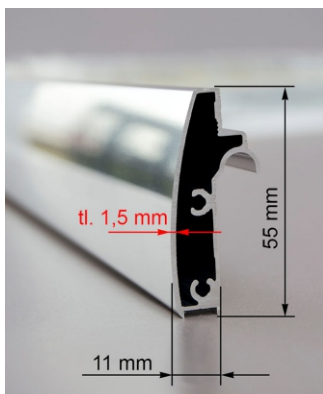

POROVNÁNÍ KVALITY ZBOŽÍ

KOMPONENTY BRILIANT

madlo: Leštěný chrom,
plast
váha: 16 g (obě madla)

BĚŽNĚ DOSTUPNÉ KOMPONENTY

madlo: satin pochromovaný,
plast
váha 0,04 g (obě madla)

KOLEČKA
dvoupojezdová kolečka, ve
vrchní, i spodní části dveří,
průměr: 23 mm

KOLEČKA
jednoupojezdové kolečka
ve vrchní, i spodní
části dveří
průměr: 19 mm

OBLOUK
leštěný ALU
hloubka: 5,4 cm
hliníkové úchyty rámu

OBLOUK
tmavě šedý ALU
hloubka 4,6 cm
plastové úchyty rámu

BOČNÍ RÁM
šířka rámu: 4 cm
hloubka: 2,4 cm

BOČNÍ RÁM
šířka rámu: 5 cm
hloubka: 2 cm

POROVNÁNÍ KVALITY ZBOŽÍ

KOMPONENTY BRILIANT

profil: 2,4 cm
šířka: 4 cm
tloušťka: 1 mm

BĚŽNĚ DOSTUPNÉ KOMPONENTY

profil: 2 cm
šířka: 5 cm
tloušťka: 1 mm

panel: laminát
šířka: 6 cm
možnost výběru barev

panel: plast
šířka: 4 cm

sklo: super bílé
tloušťka skla: 6 mm

sklo: zeleno-bílé
tloušťka skla: 5 mm

vanička: litý mramor
-přesné pevné provedení
-masováková konstrukce
-možnost výběru barev
vaničky

vanička: ABS laminát
-zalisovaná jeklovina
-plastové nožičky
-nerovnost okrajů -
odchlipování od zdi