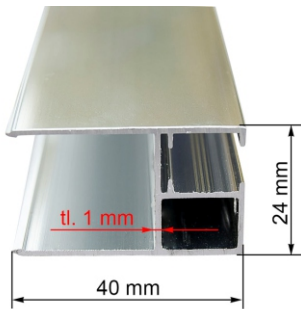

POROVNÁNÍ KVALITY ZBOŽÍ

KOMPONENTY BRILIANT

madlo: Leštěný chrom,
plast
váha: 16 g (obě madla)

BĚŽNĚ DOSTUPNÉ KOMPONENTY

madlo: satin pochromovaný,
plast
váha 0,04 g (obě madla)

KOLEČKA
dvoupojezdová kolečka, ve
vrchní, i spodní části dveří,
průměr: 23 mm

KOLEČKA
jednoupojezdové kolečka
ve vrchní, i spodní
části dveří
průměr: 19 mm

OBLOUK
leštěný ALU
hloubka: 5,4 cm
hliníkové úchyty rámu

OBLOUK
tmavě šedý ALU
hloubka 4,6 cm
plastové úchyty rámu

BOČNÍ RÁM
šířka rámu: 4 cm
hloubka: 2,4 cm

BOČNÍ RÁM
šířka rámu: 5 cm
hloubka: 2 cm

POROVNÁNÍ KVALITY ZBOŽÍ

KOMPONENTY BRILIANT

profil: 2,4 cm
šířka: 4 cm
tloušťka: 1 mm

BĚŽNĚ DOSTUPNÉ KOMPONENTY

profil: 2 cm
šířka: 5 cm
tloušťka: 1 mm

panel: laminát
šířka: 6 cm
možnost výběru barev

panel: plast
šířka: 4 cm

sklo: super bílé
tloušťka skla: 6 mm

sklo: zeleno-bílé
tloušťka skla: 5 mm

vanička: litý mramor
-přesné pevné provedení
-masováková konstrukce
-možnost výběru barev
vaničky

vanička: ABS laminát
-zalisovaná jeklovina
-plastové nožičky
-nerovnost okrajů -
odchlipování od zdi