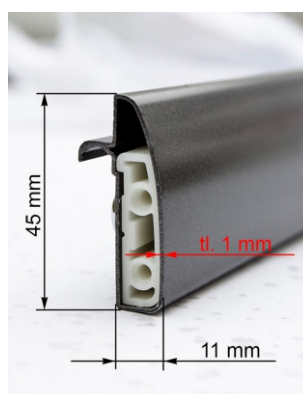

POROVNÁNÍ KVALITY ZBOŽÍ

KOMPONENTY BRILIANT

madlo: Leštěný chrom,
plast
váha: 16 g (obě madla)

BĚŽNĚ DOSTUPNÉ KOMPONENTY

madlo: satin pochromovaný,
plast
váha 0,04 g (obě madla)

KOLEČKA
dvoupojezdová kolečka, ve
vrchní, i spodní části dveří,
průměr: 23 mm

KOLEČKA
jednoupojezdové kolečka
ve vrchní, i spodní
části dveří
průměr: 19 mm

OBLOUK
leštěný ALU
hloubka: 5,4 cm
hliníkové úchyty rámu

OBLOUK
tmavě šedý ALU
hloubka 4,6 cm
plastové úchyty rámu

BOČNÍ RÁM
šířka rámu: 4 cm
hloubka: 2,4 cm

BOČNÍ RÁM
šířka rámu: 5 cm
hloubka: 2 cm

POROVNÁNÍ KVALITY ZBOŽÍ

KOMPONENTY BRILIANT

profil: 2,4 cm
šířka: 4 cm
tloušťka: 1 mm

BĚŽNĚ DOSTUPNÉ KOMPONENTY

profil: 2 cm
šířka: 5 cm
tloušťka: 1 mm

panel: laminát
šířka: 6 cm
možnost výběru barev

panel: plast
šířka: 4 cm

sklo: super bílé
tloušťka skla: 6 mm

sklo: zeleno-bílé
tloušťka skla: 5 mm

vanička: litý mramor
-přesné pevné provedení
-masováková konstrukce
-možnost výběru barev
vaničky

vanička: ABS laminát
-zalisovaná jeklovina
-plastové nožičky
-nerovnost okrajů -
odchlipování od zdi