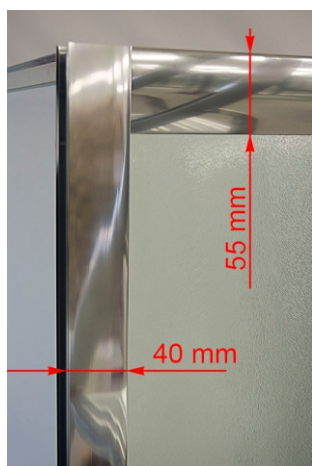

POROVNÁNÍ KVALITY ZBOŽÍ

KOMPONENTY BRILIANT

madlo: Leštěný chrom,
plast
váha: 16 g (obě madla)

BĚŽNĚ DOSTUPNÉ KOMPONENTY

madlo: satin pochromovaný,
plast
váha 0,04 g (obě madla)

KOLEČKA
dvoupojezdová kolečka, ve
vrchní, i spodní části dveří,
průměr: 23 mm

KOLEČKA
jednoupojezdové kolečka
ve vrchní, i spodní
části dveří
průměr: 19 mm

OBLOUK
leštěný ALU
hloubka: 5,4 cm
hliníkové úchyty rámu

OBLOUK
tmavě šedý ALU
hloubka 4,6 cm
plastové úchyty rámu

BOČNÍ RÁM
šířka rámu: 4 cm
hloubka: 2,4 cm

BOČNÍ RÁM
šířka rámu: 5 cm
hloubka: 2 cm

POROVNÁNÍ KVALITY ZBOŽÍ

KOMPONENTY BRILIANT

profil: 2,4 cm
šířka: 4 cm
tloušťka: 1 mm

BĚŽNĚ DOSTUPNÉ KOMPONENTY

profil: 2 cm
šířka: 5 cm
tloušťka: 1 mm

panel: laminát
šířka: 6 cm
možnost výběru barev

panel: plast
šířka: 4 cm

sklo: super bílé
tloušťka skla: 6 mm

sklo: zeleno-bílé
tloušťka skla: 5 mm

vanička: litý mramor
-přesné pevné provedení
-masováková konstrukce
-možnost výběru barev
vaničky

vanička: ABS laminát
-zalisovaná jeklovina
-plastové nožičky
-nerovnost okrajů -
odchlipování od zdi